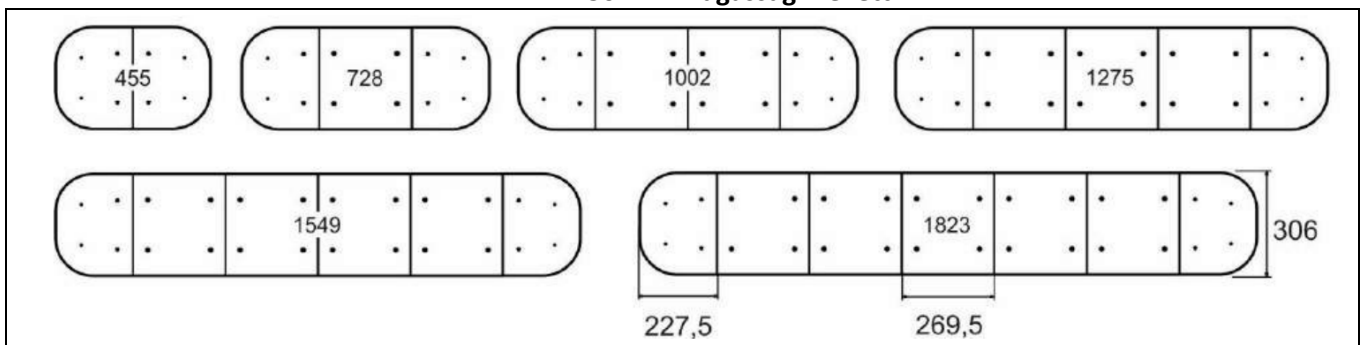

LEPTOS TWICE

4 db (2-2 oldalanként) fél-U alakú LED panel Corone Technológiával valamint TWICE Dual Colour Technológiával, azaz az áttetsző burás fényhíd két színben, kék és borostyán sárga is működhet, ez a LED paneleknél két sorban lévő 6-6-6-6 db kék és 6-6-6-6 db borostyán színű LEDeknek köszönhetjük.

LEPTOS 4L6

4 db (2-2 oldalanként) fél-U alakú LED panel Corone Technológiával, 6-6-6-6 db kék vagy borostyán színű LED paneleknél.

LEPTOS 2S15

2 db (1-1 oldalanként) koszorú LED panel Sidera Technológiával, 12-12 db kék vagy borostyán színű LED paneleknél.

Hangszóró készletet nem tartalmazza egyik verzió sem, külön megrendelhető. Ezzel és az egyedi verzió igényével keresse a forgalmazót.

MÉRETEK 50 mm magasság mellett:

Magyarországi képviselő:

H-1126 Budapest
Márvány utca 29

*LUNGHEZZA LENGTH mm 455 (455) - 728 (728) - 1002 (100) - 1275 (127) - 1549 (154) - 1823 (182)