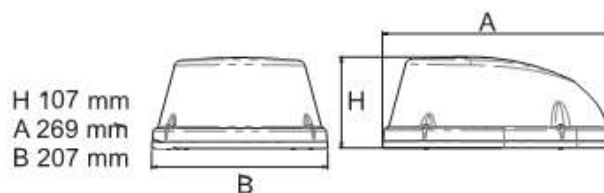

EVO készlet:

MÉRETEK:

Szín:	Kék
Tápfeszültség:	12 V
LED:	15 db Power LED
Fényintenzitási osztály:	T2=2 (éjszakai/nappali)
Áramfelvétel:	Átlagos 0,9A, maximális 1,2A
Villanási frekvencia:	2.04 Hz +/- 1%
Tömeg:	1,2 kg +/- 10% (verziótól függ)
Homologizáció:	R10 és R65
IP:	IPX6
Üzemi hőmérséklet:	-20°/+50°