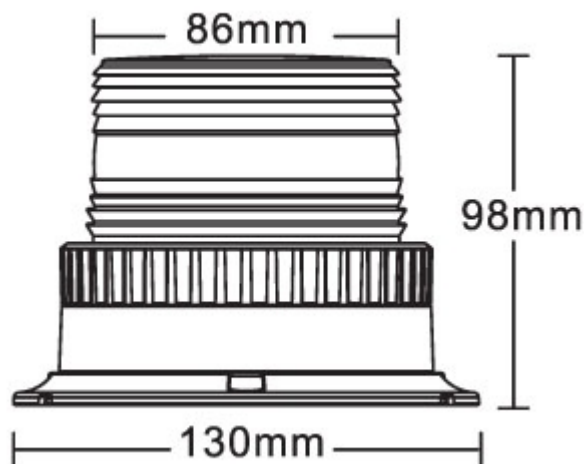

SziklaiExim Kft.

Székhely: 1126 Budapest Márvány utca 31.

Telefon/Fax: 003612204417

Mobil telefon: 0036202540147

E-mail: info@fenyhid.eu , sziklai.zeno@gmail.com

Honlap: www.fenyhid.eu