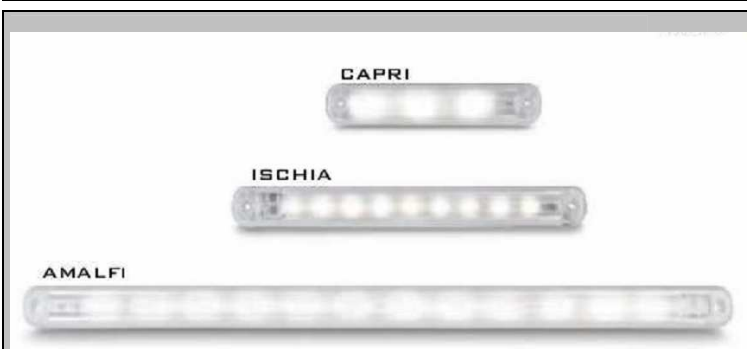

LINEAR

A CAPRI, ISCHIA és AMALFI mennyezeti lámpák a legkorszerűbb Power LED diódákat tartalmazzák különböző számban. A fényjelző külső és belső használatra egyaránt alkalmas. Hideg fehér fényűek. Működtetéshez szükséges feszültség: 10-30V

Szín:	Hideg Fehér
Tápfeszültség:	10V-30V
Power LED elhelyezése:	Sorban

LINEAR – Hideg fehér

Termék:	Termék kód:	Szín:	Feszült -ség:	LED db:	LED típus:	Áramfelvétel	Fény- intenzitás:
CAPRI CW0	PLS120011-0	Fehér	10-30V	6	0,5W	300mA	240 lm
CAPRI CW3	PLS120011-1	Fehér	10-30V	3	3W	300mA	300 lm
ISCHIA CW0	PLS120012-0	Fehér	10-30V	9	0,5W	450mA	360 lm
ISCHIA CW3	PLS120012-1	Fehér	10-30V	6	3W	600mA	600 lm
AMALFI CW3	PLS120013-1	Fehér	10-30V	12	3W	1200mA	1200 lm