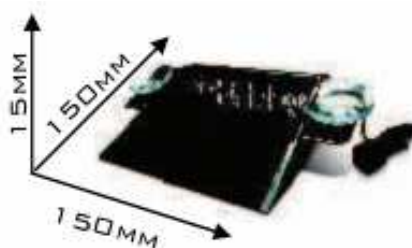

SziklaiExim Kft.
Székhely: 1126 Budapest Márvány utca 31.
Telefon/Fax: 003612204417
Mobil telefon: 0036202540147
E-mail: info@sziklaiexim.hu , sziklai.zeno@gmail.com
Honlap: www.fenyhid.eu