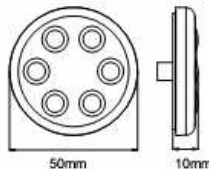

DIMENSIONI/ DIMENSIONS:

PLUS BY INTAV - WWW.INTAVPLUS.COM - INFO@INTAVPLUS.COM - +39(0)693490016